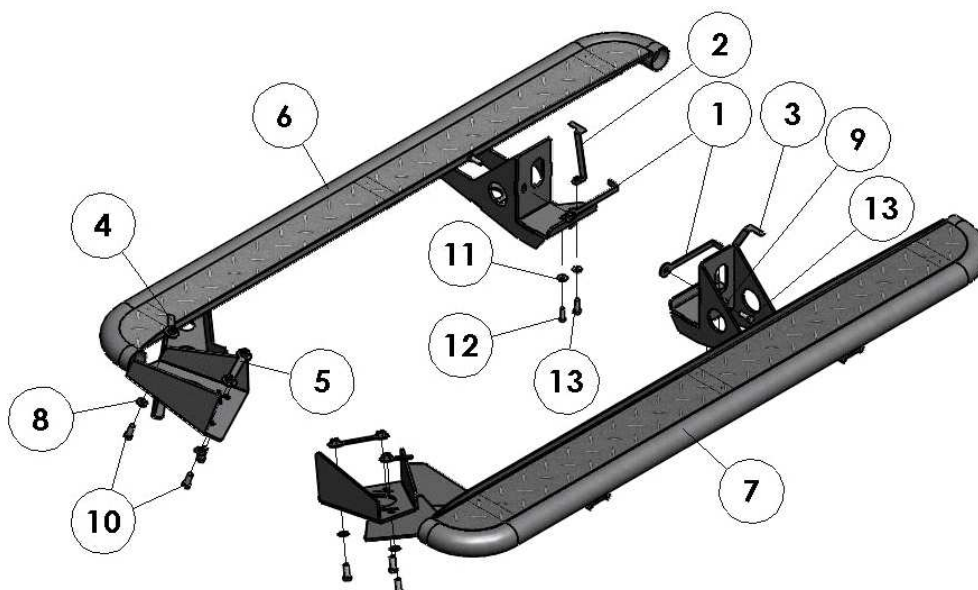

2h

x 2

- | | | | | |
|--------------------------|--|--------------------------|--------------------------|---|
| 1 x2
47001551 | 2 x1
47001550 | 3 x1
47001549 | 4 x2
47001548 | <input type="checkbox"/> |
| 5 x2
47001547 | 6 x1
47001545 | 7 x1
47001544 | 8 x6
45000042 | Anilha M12 <input type="checkbox"/> |
| 9 x5
45000039 | 10 x6
45000037 | 11 x1
45000011 | 12 x1
45000008 | Anilha M10 <input type="checkbox"/> Prf. Cb. Sx. M12x30 <input type="checkbox"/> Anilha aba larga M8 <input type="checkbox"/> Prf. Cb. Sx. M8x30 <input type="checkbox"/> |
| 13 x5
45000007 | Prf. Cb. Sx. M10x30 <input type="checkbox"/> | | | |

19-17-13

19-17-13

Toyota Land cruiser
200 - Standard (2012-
)

AFN
acessórios 4x4

Acessórios: ___/___/___ | Peças/Compostos: ___/___/___ | Artigo: ___/___/___ | Embalagem: ___/___/___

1

2

3